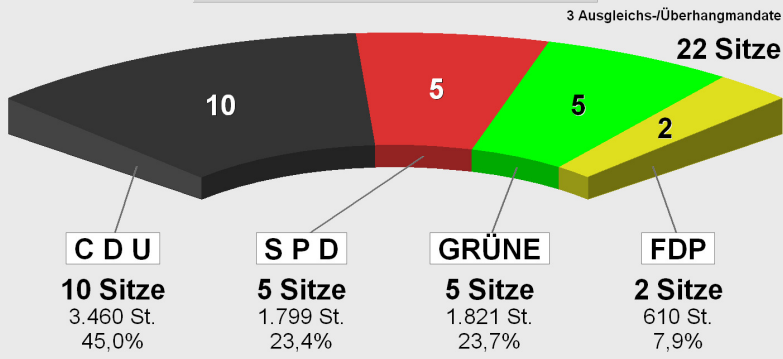

### Gemeindewahl 2013 Sitzverteilung

### Gemeindewahl 2008

### Sitzverteilung Gemeindewahl 2013

	Anteil	Sitze
<b>C D U</b> .....	<b>45,0%</b>	<b>10</b>
<b>S P D</b> .....	<b>23,4%</b>	<b>5</b>
<b>GRÜNE</b> .....	<b>23,7%</b>	<b>5</b>
<b>FDP</b> .....	<b>7,9%</b>	<b>2</b>