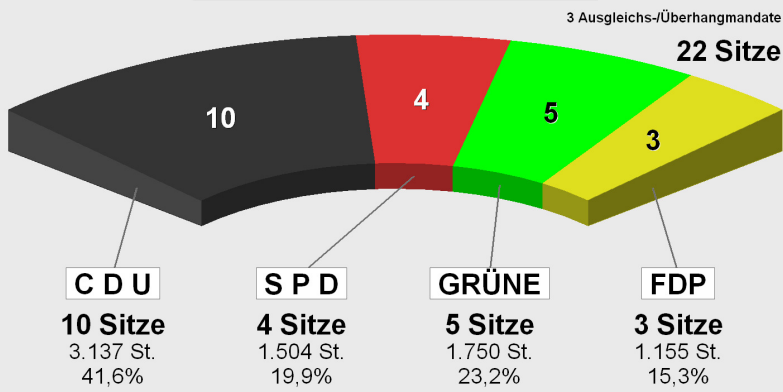

### Gemeindewahl 2013 Sitzverteilung

### Gemeindewahl 2008

### Sitzverteilung Gemeindewahl 2013

	Anteil	Sitze
<b>C D U</b> .....	<b>45,0%</b>	<b>10</b>
<b>S P D</b> .....	<b>23,4%</b>	<b>5</b>
<b>GRÜNE</b> .....	<b>23,7%</b>	<b>5</b>
<b>FDP</b> .....	<b>7,9%</b>	<b>2</b>